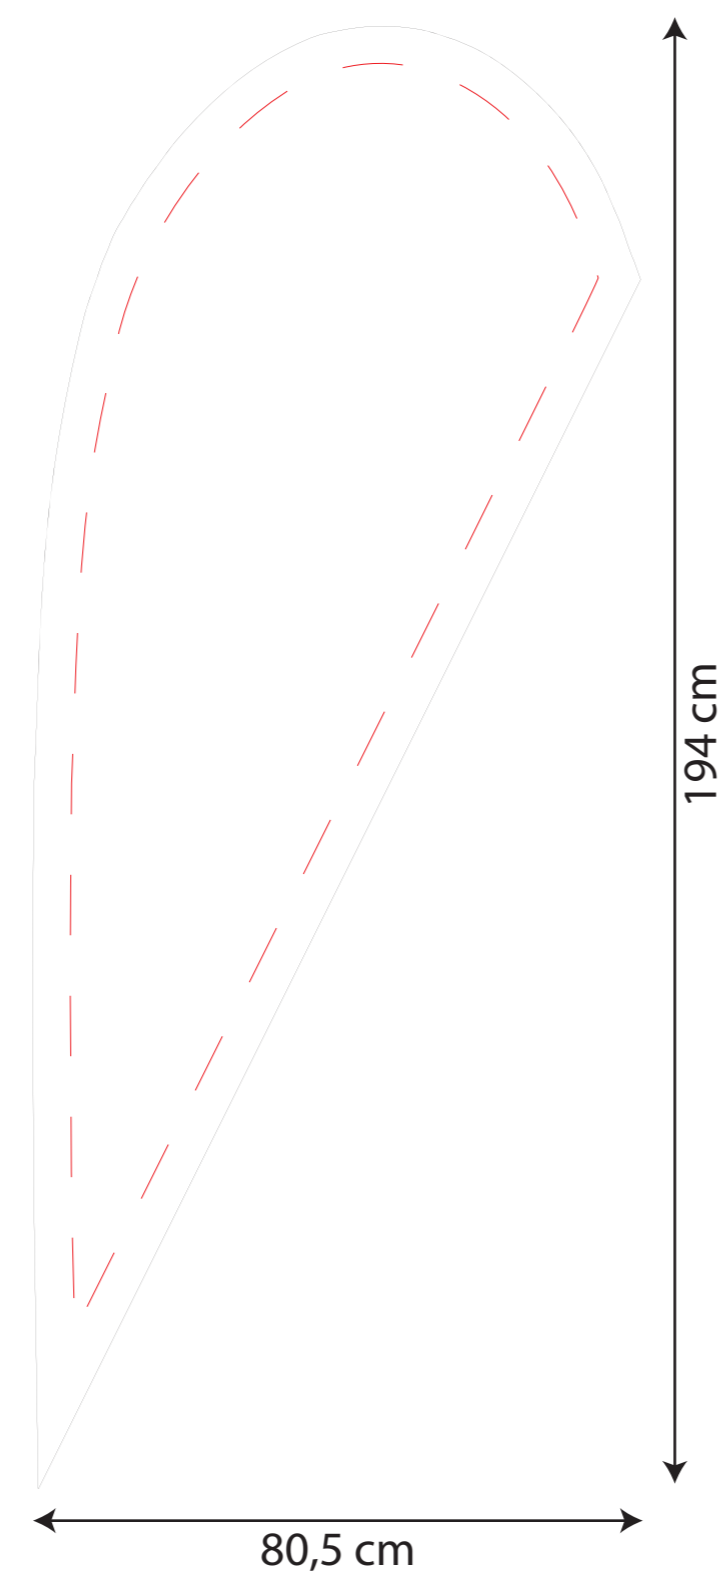

## Dropflags

Sublimatiedruk, doordruk naar de achterzijde is 95%

**— Aan te leveren formaat**  
Laat de achtergrond en alle afbeeldingen doorlopen tot aan deze rand.

**- - - - - Veilige zone (50 mm)**  
Blijf met jouw tekst en belangrijke afbeeldingen minimaal binnen deze lijn. i.v.m. elastische band en dubbel zoom.

2.5 Meter

**— Aan te leveren formaat**  
Laat de achtergrond en alle afbeeldingen doorlopen tot aan deze rand.

**- - - - - Veilige zone (50 mm)**  
Blijf met jouw tekst en belangrijke afbeeldingen minimaal binnen deze lijn. i.v.m. elastische band en dubbel zoom.

3.5 Meter