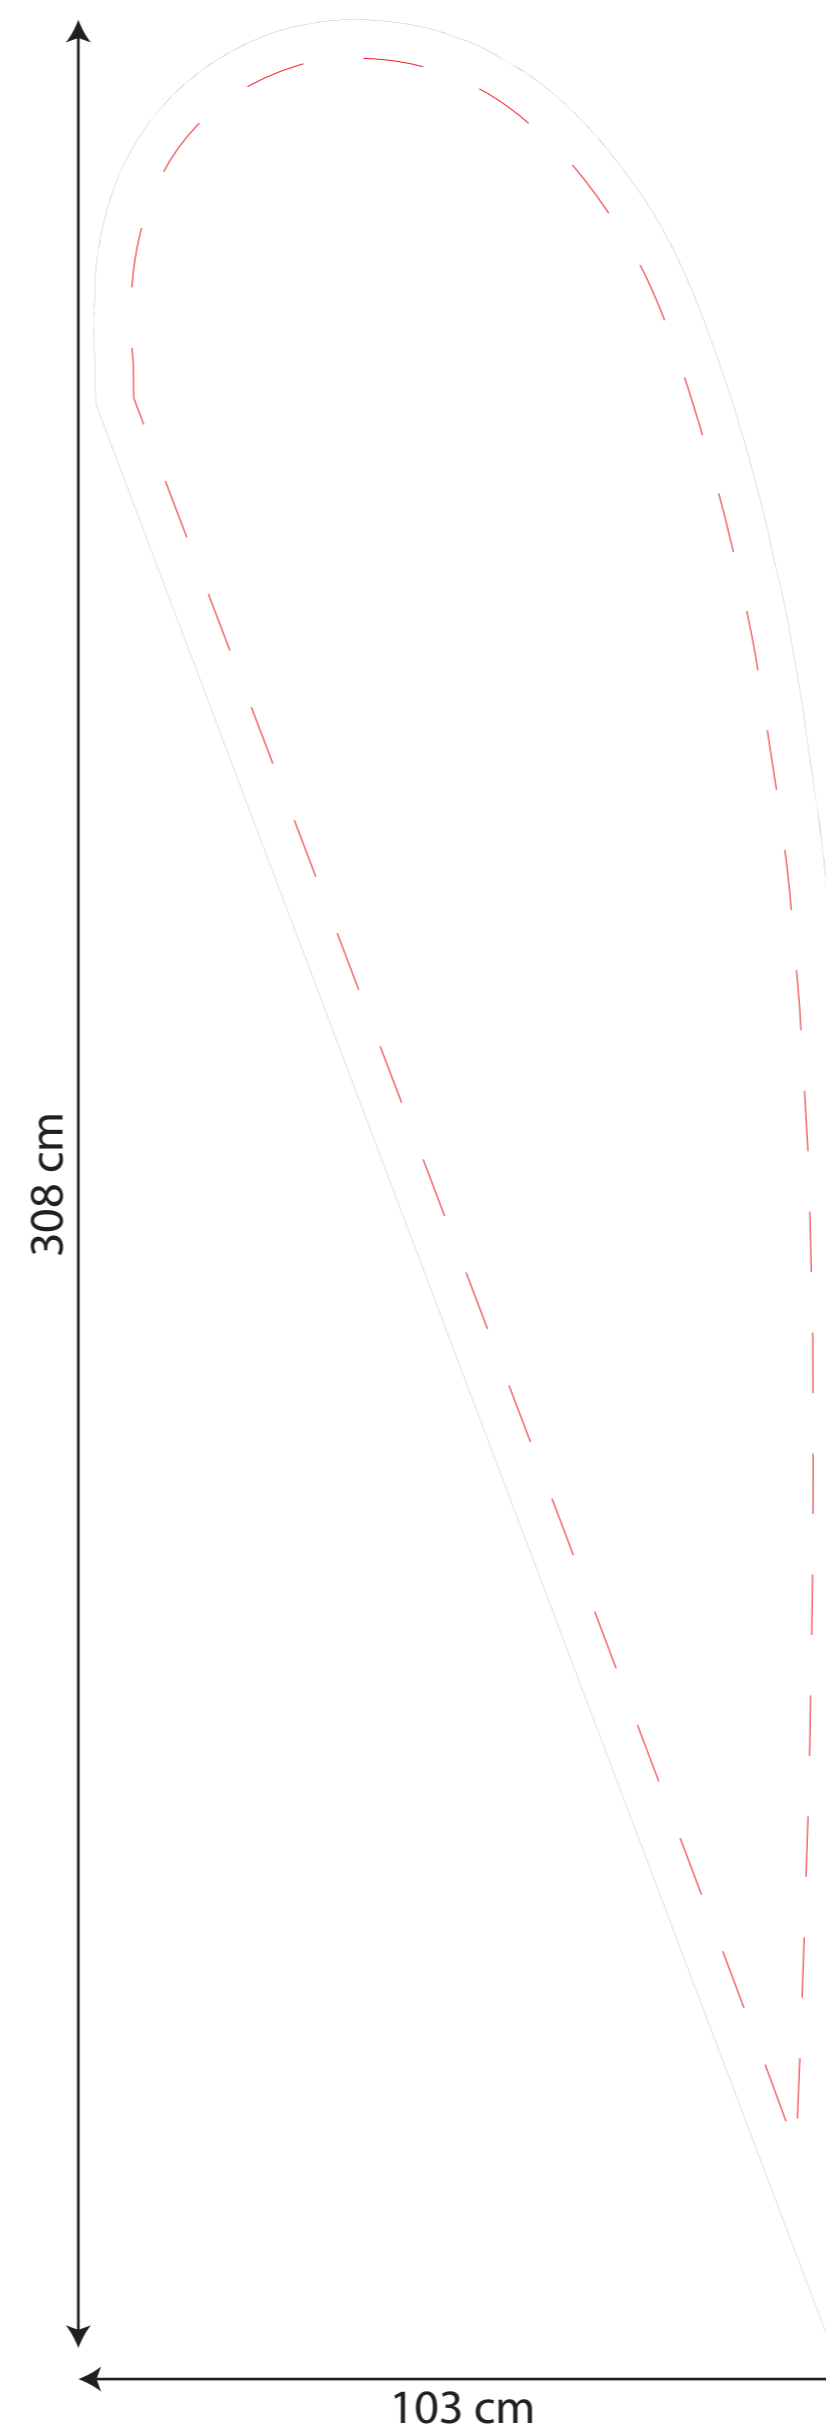

## Dropflags

Sublimatiedruk, doordruk naar de achterzijde is 95%

**— Aan te leveren formaat**  
Laat de achtergrond en alle afbeeldingen doorlopen tot aan deze rand.

**- - - - - Veilige zone (50 mm)**  
Blijf met jouw tekst en belangrijke afbeeldingen minimaal binnen deze lijn. i.v.m. elastische band en dubbel zoom.

2.5 Meter

**— Aan te leveren formaat**  
Laat de achtergrond en alle afbeeldingen doorlopen tot aan deze rand.

**- - - - - Veilige zone (50 mm)**  
Blijf met jouw tekst en belangrijke afbeeldingen minimaal binnen deze lijn. i.v.m. elastische band en dubbel zoom.

3.5 Meter