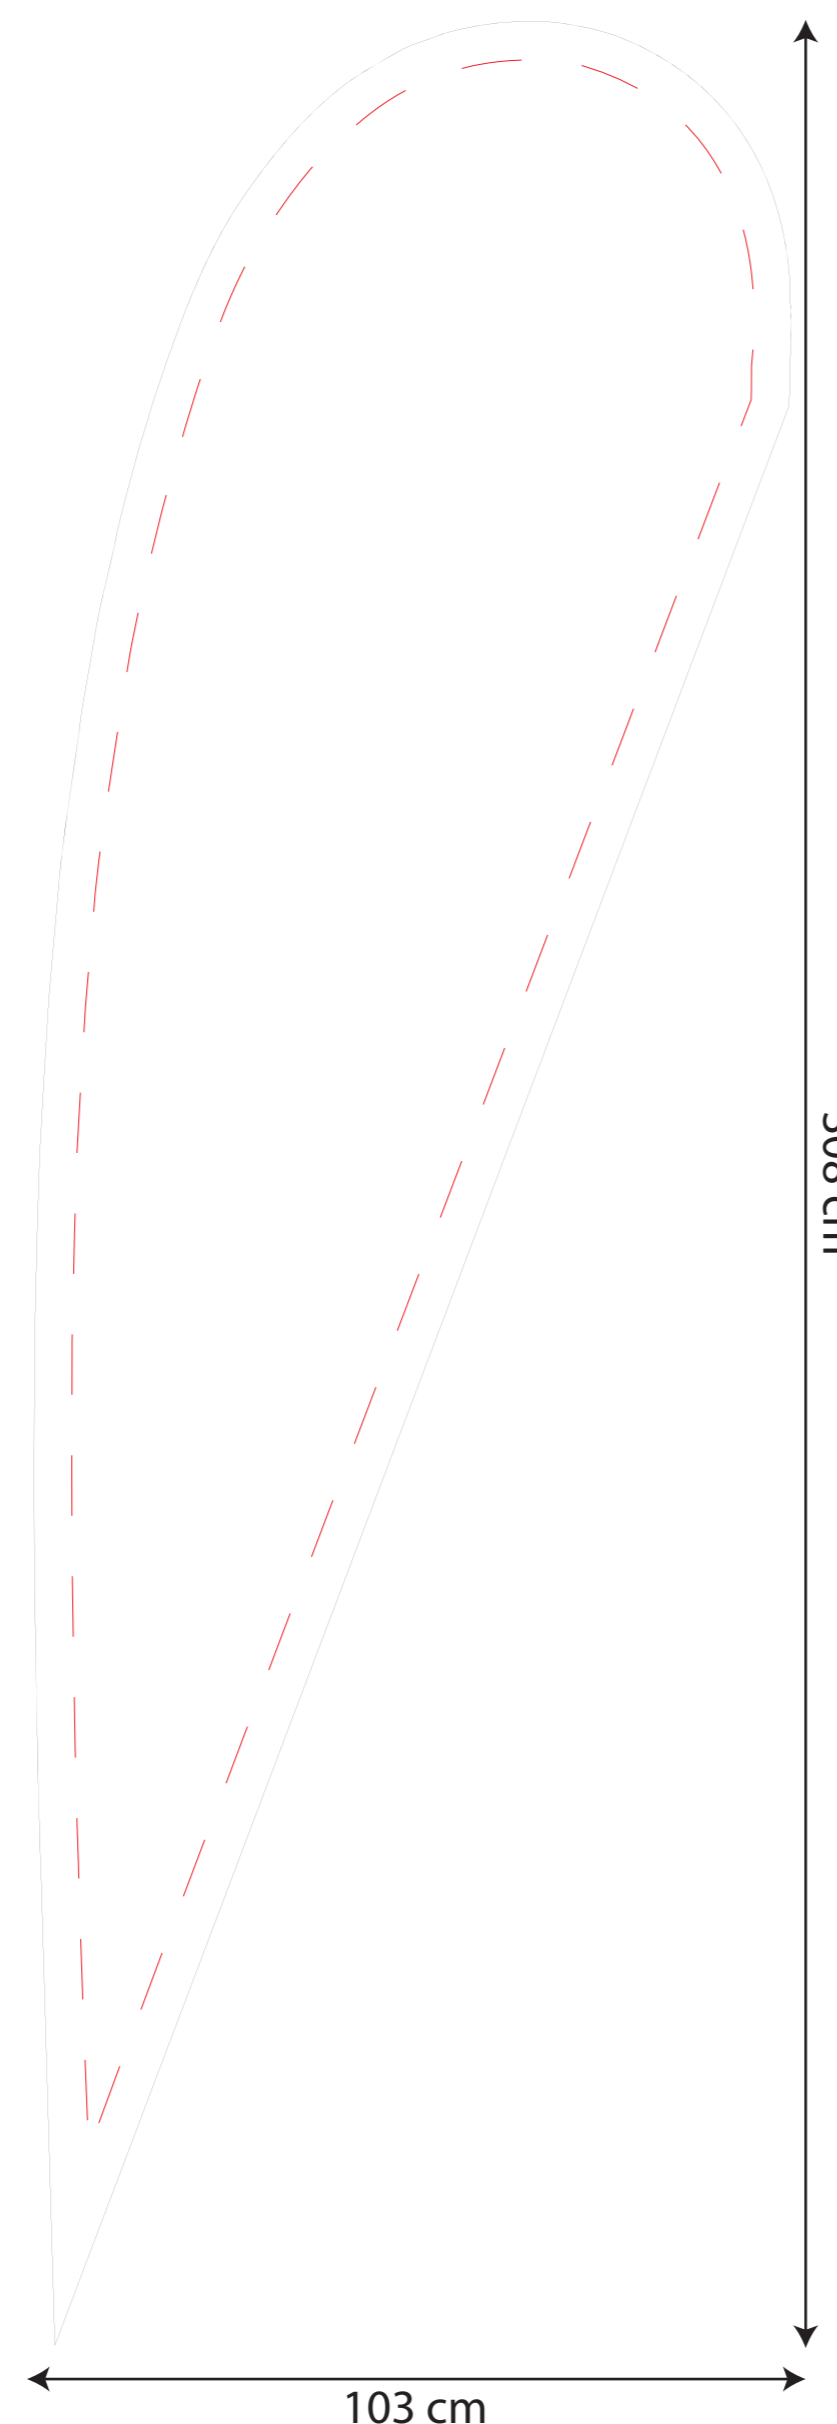

## Dropflags

Sublimatiedruk, doordruk naar de achterzijde is 95%

**— Aan te leveren formaat**  
Laat de achtergrond en alle afbeeldingen doorlopen tot aan deze rand.

**- - - - - Veilige zone (50 mm)**  
Blijf met jouw tekst en belangrijke afbeeldingen minimaal binnen deze lijn. i.v.m. elastische band en dubbel zoom.

2.5 Meter

**— Aan te leveren formaat**  
Laat de achtergrond en alle afbeeldingen doorlopen tot aan deze rand.

**- - - - - Veilige zone (50 mm)**  
Blijf met jouw tekst en belangrijke afbeeldingen minimaal binnen deze lijn. i.v.m. elastische band en dubbel zoom.

3.5 Meter

### AANLEVERGEGEVENS:

**Teksten/ Fonts (lettertypes) omzetten naar lettercontouren.**

**Dropflag drukstanden aanleveren in werkelijk grootte, zie formaat in de templates.**

**Drukbestand aanleveren zonder middelste rode stippellijn (veilige zone) en zwarte lijn.**