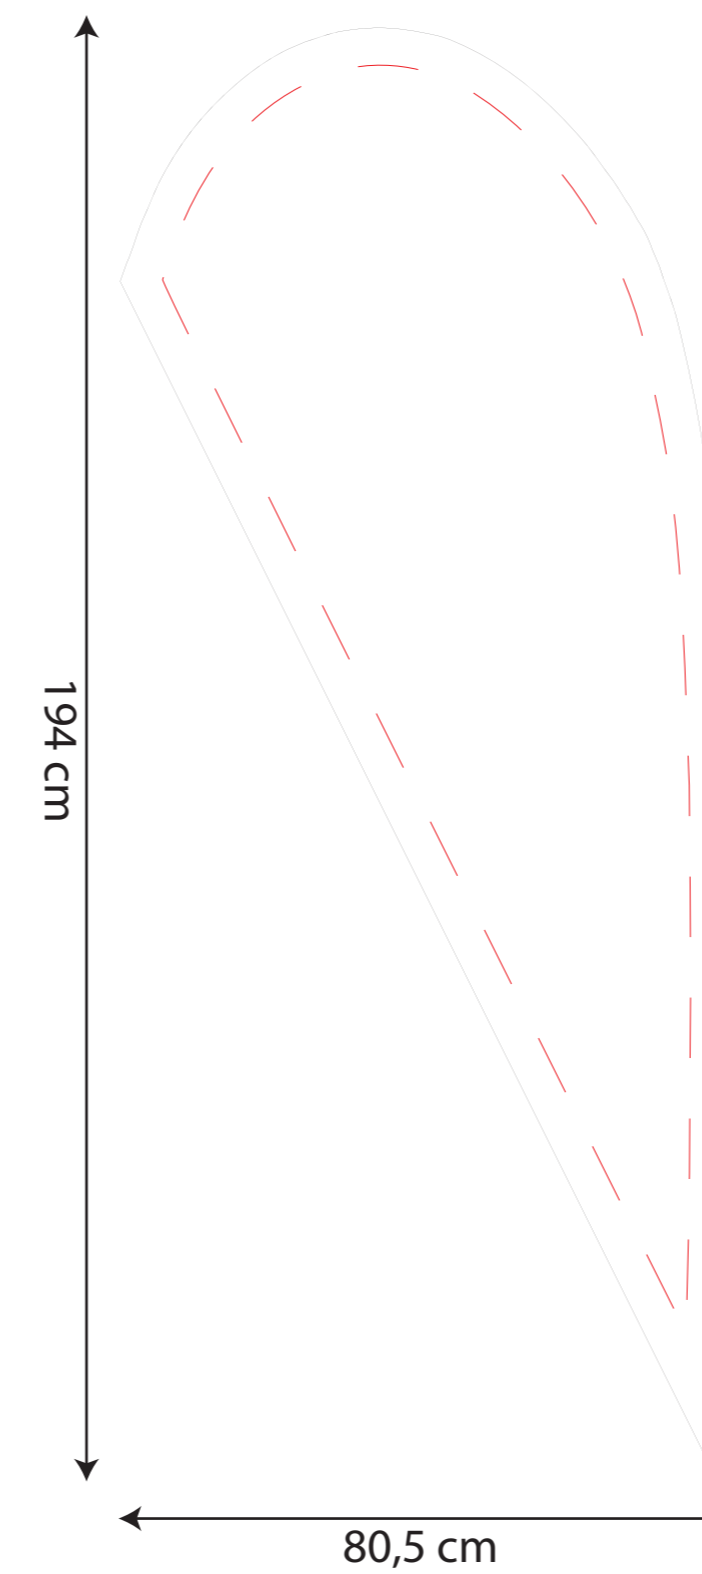

## Dropflags

Sublimatiedruk, doordruk naar de achterzijde is 95%

**— Aan te leveren formaat**  
Laat de achtergrond en alle afbeeldingen doorlopen tot aan deze rand.

**- - - - - Veilige zone (50 mm)**  
Blijf met jouw tekst en belangrijke afbeeldingen minimaal binnen deze lijn. i.v.m. elastische band en dubbel zoom.

2.5 Meter

**— Aan te leveren formaat**  
Laat de achtergrond en alle afbeeldingen doorlopen tot aan deze rand.

**- - - - - Veilige zone (50 mm)**  
Blijf met jouw tekst en belangrijke afbeeldingen minimaal binnen deze lijn. i.v.m. elastische band en dubbel zoom.

3.5 Meter